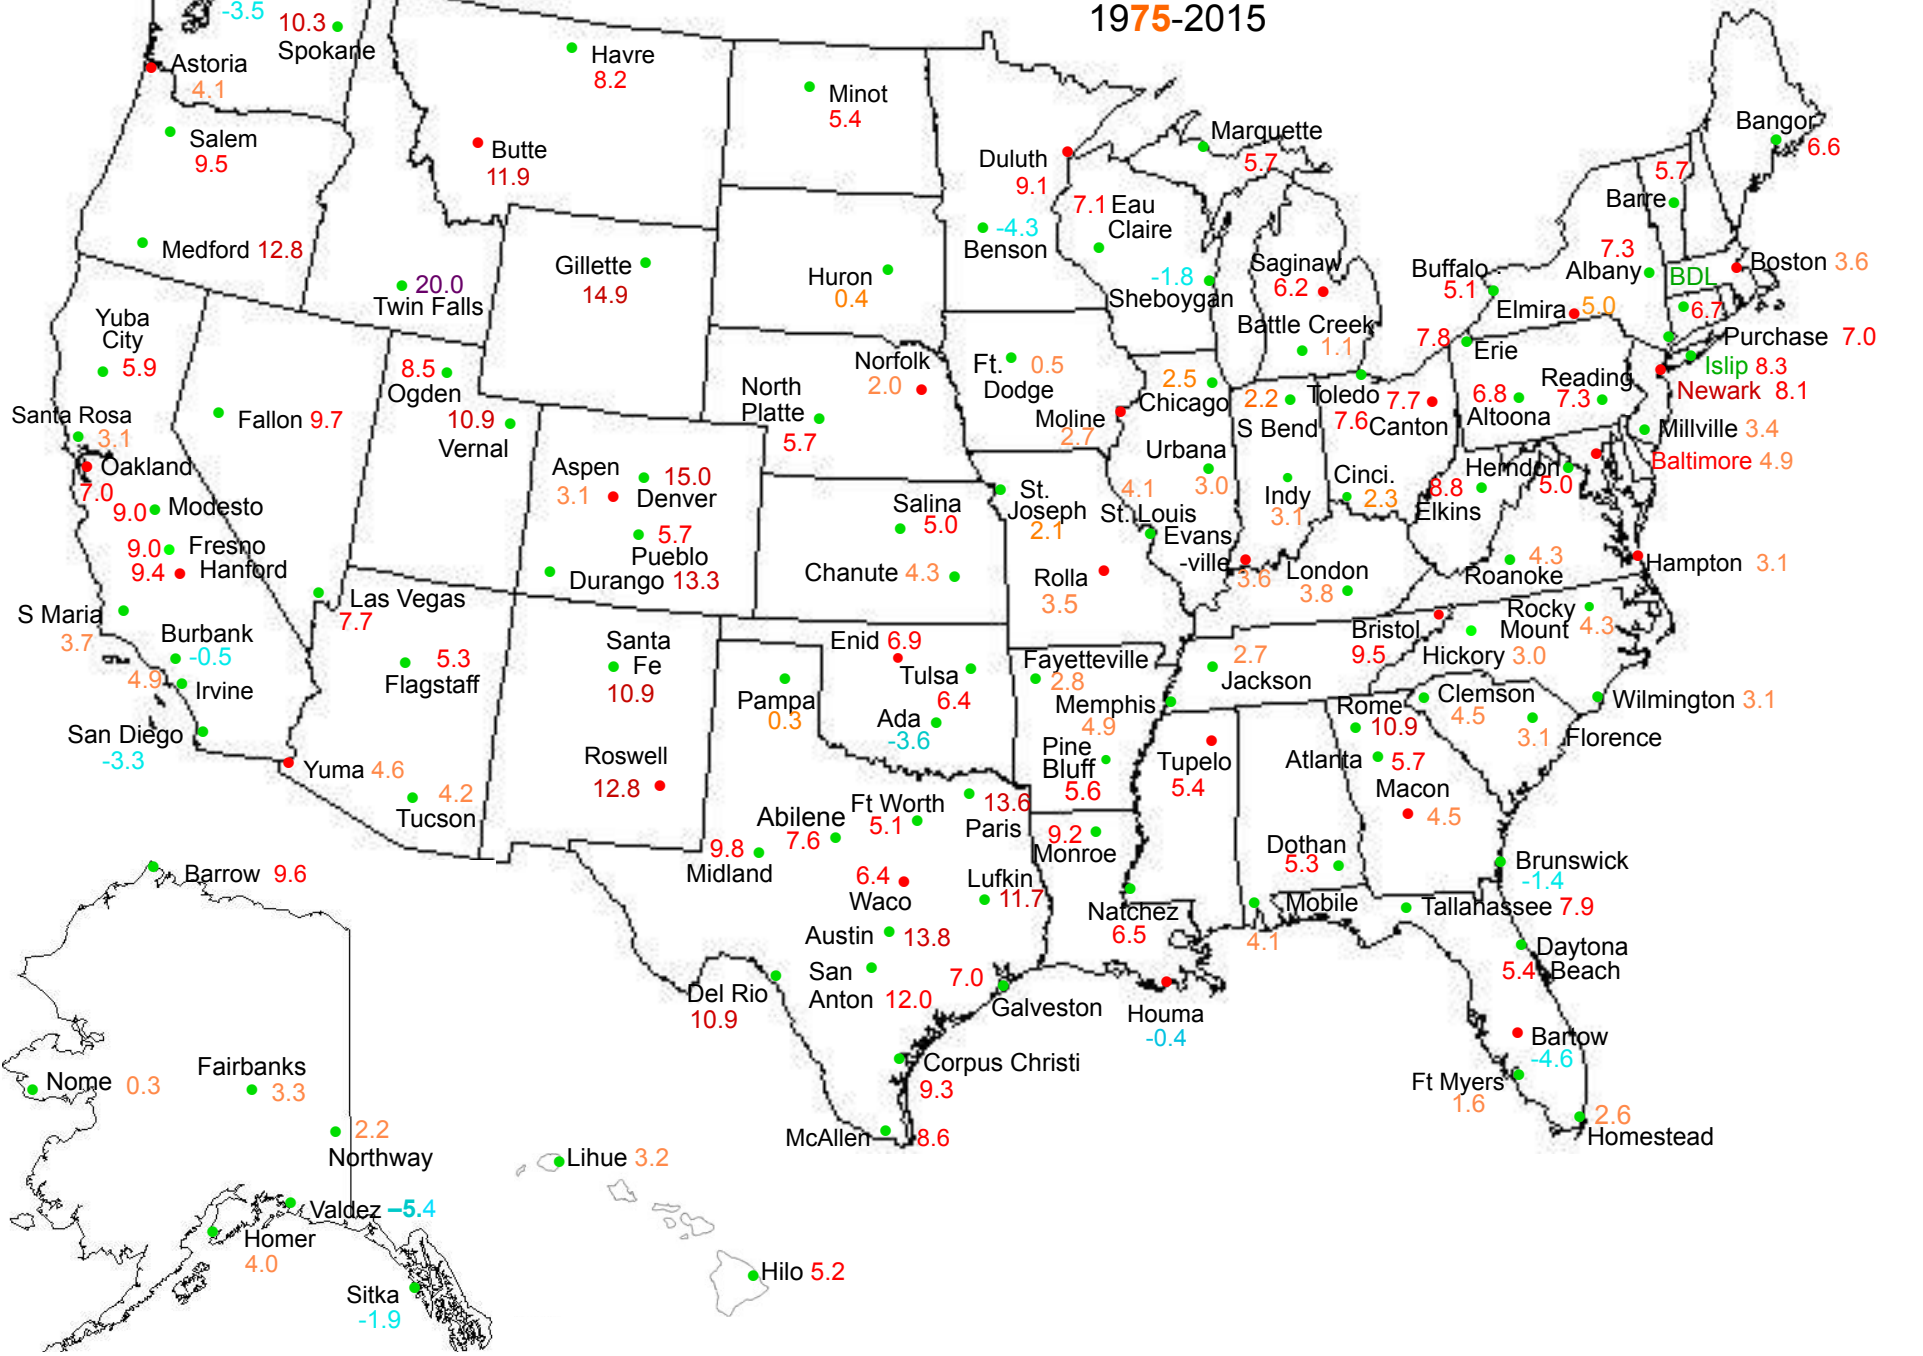

Warming: °F per Century

1975-2015

Warming: °F per Century

1995-2015